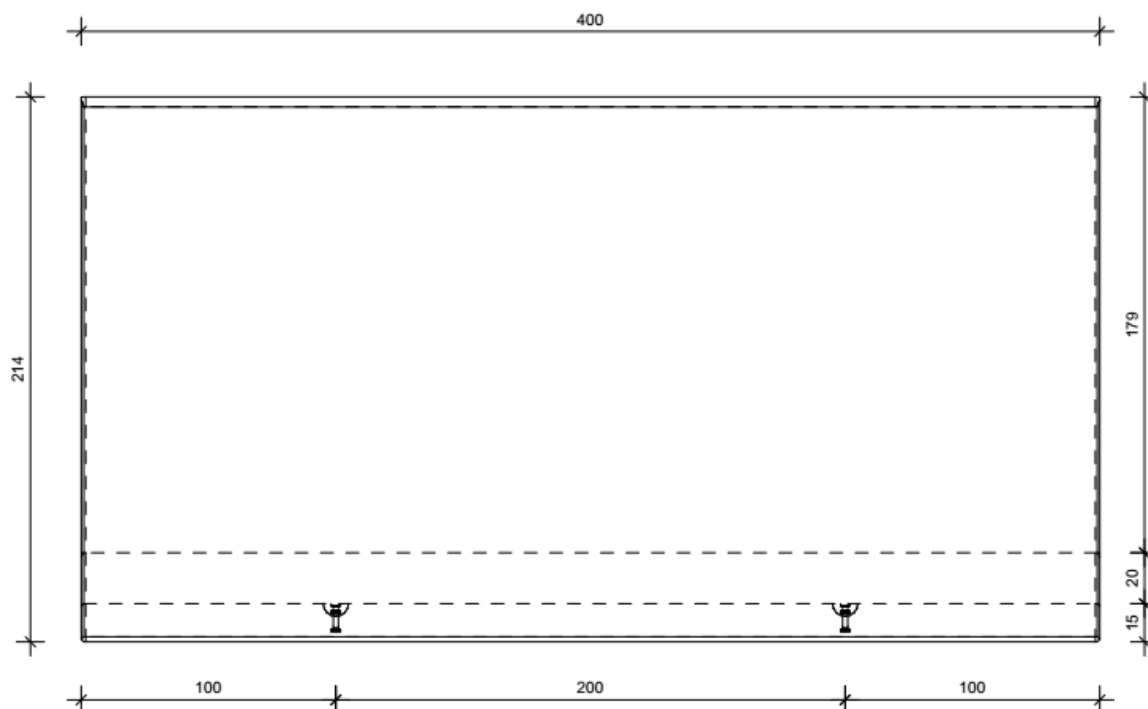

VOORAANZICHT - VUE FRONTALE
VORDERANSICHT - FRONT VIEW

BOVENAANZICHT - VUE SUPERIEURE
DRAUFSICHT - TOP VIEW

Onderwerp	Maatvoering tekening
Type keerwand	CUAGRI 214/400
Totaal gewicht	7151 kg
Maatvoering	Maatvoering is weergegeven in cm
Type hijsanker	4 x 5 T

DOORSNEDE - COUPE TRANSVERSALE
QUERSCHNITT - CROSS SECTION

3D

DETAIL 1

DETAIL 2

DETAIL 3

Onderwerp	Maatvoering tekening
Type keerwand	CUAGRI 214/400
Totaal gewicht	7151 kg
Maatvoering	Maatvoering is weergegeven in cm
Type hijsanker	4 x 5 T