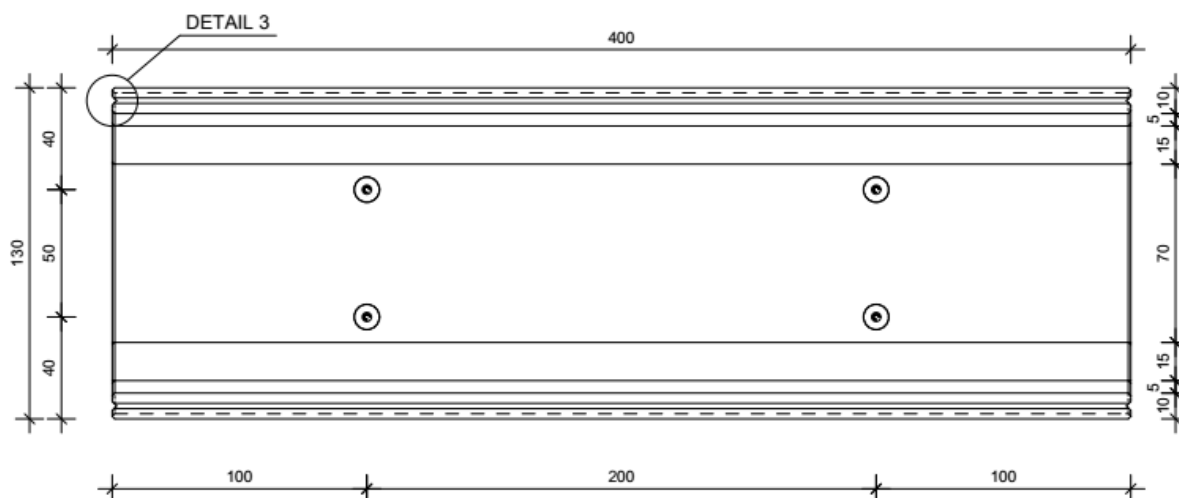

VOORAANZICHT - VUE FRONTALE
VORDERANSICHT - FRONT VIEW

BOVENAANZICHT - VUE SUPERIEURE
DRAUFSICHT - TOP VIEW

Onderwerp	Maatvoering tekening
Type keerwand	CUAGRI 214/400
Totaal gewicht	7151 kg
Maatvoering	Maatvoering is weergegeven in cm
Type hijsanker	4 x 5 T

DOORSNEDE - COUPE TRANSVERSALE
QUERSCHNITT - CROSS SECTION

3D

DETAIL 1

DETAIL 2

DETAIL 3

Onderwerp	Maatvoering tekening
Type keerwand	CUAGRI 214/400
Totaal gewicht	7151 kg
Maatvoering	Maatvoering is weergegeven in cm
Type hijsanker	4 x 5 T