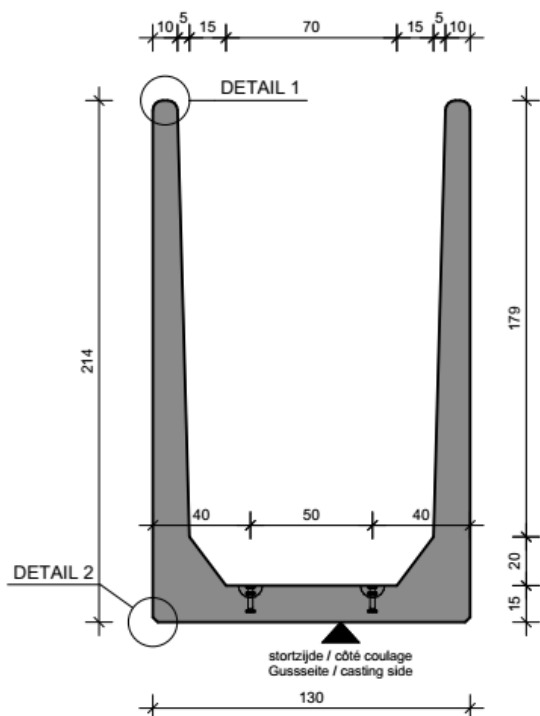

VOORAANZICHT - VUE FRONTALE
VORDERANSICHT - FRONT VIEW

BOVENAANZICHT - VUE SUPERIEURE
DRAUFSICHT - TOP VIEW

Onderwerp	Maatvoering tekening
Type keerwand	CUAGRI 214/400
Totaal gewicht	7151 kg
Maatvoering	Maatvoering is weergegeven in cm
Type hijsanker	4 x 5 T

DOORSNEDE - COUPE TRANSVERSALE
QUERSCHNITT - CROSS SECTION

3D

DETAIL 1

DETAIL 2

DETAIL 3

Onderwerp	Maatvoering tekening
Type keerwand	CUAGRI 214/400
Totaal gewicht	7151 kg
Maatvoering	Maatvoering is weergegeven in cm
Type hijsanker	4 x 5 T